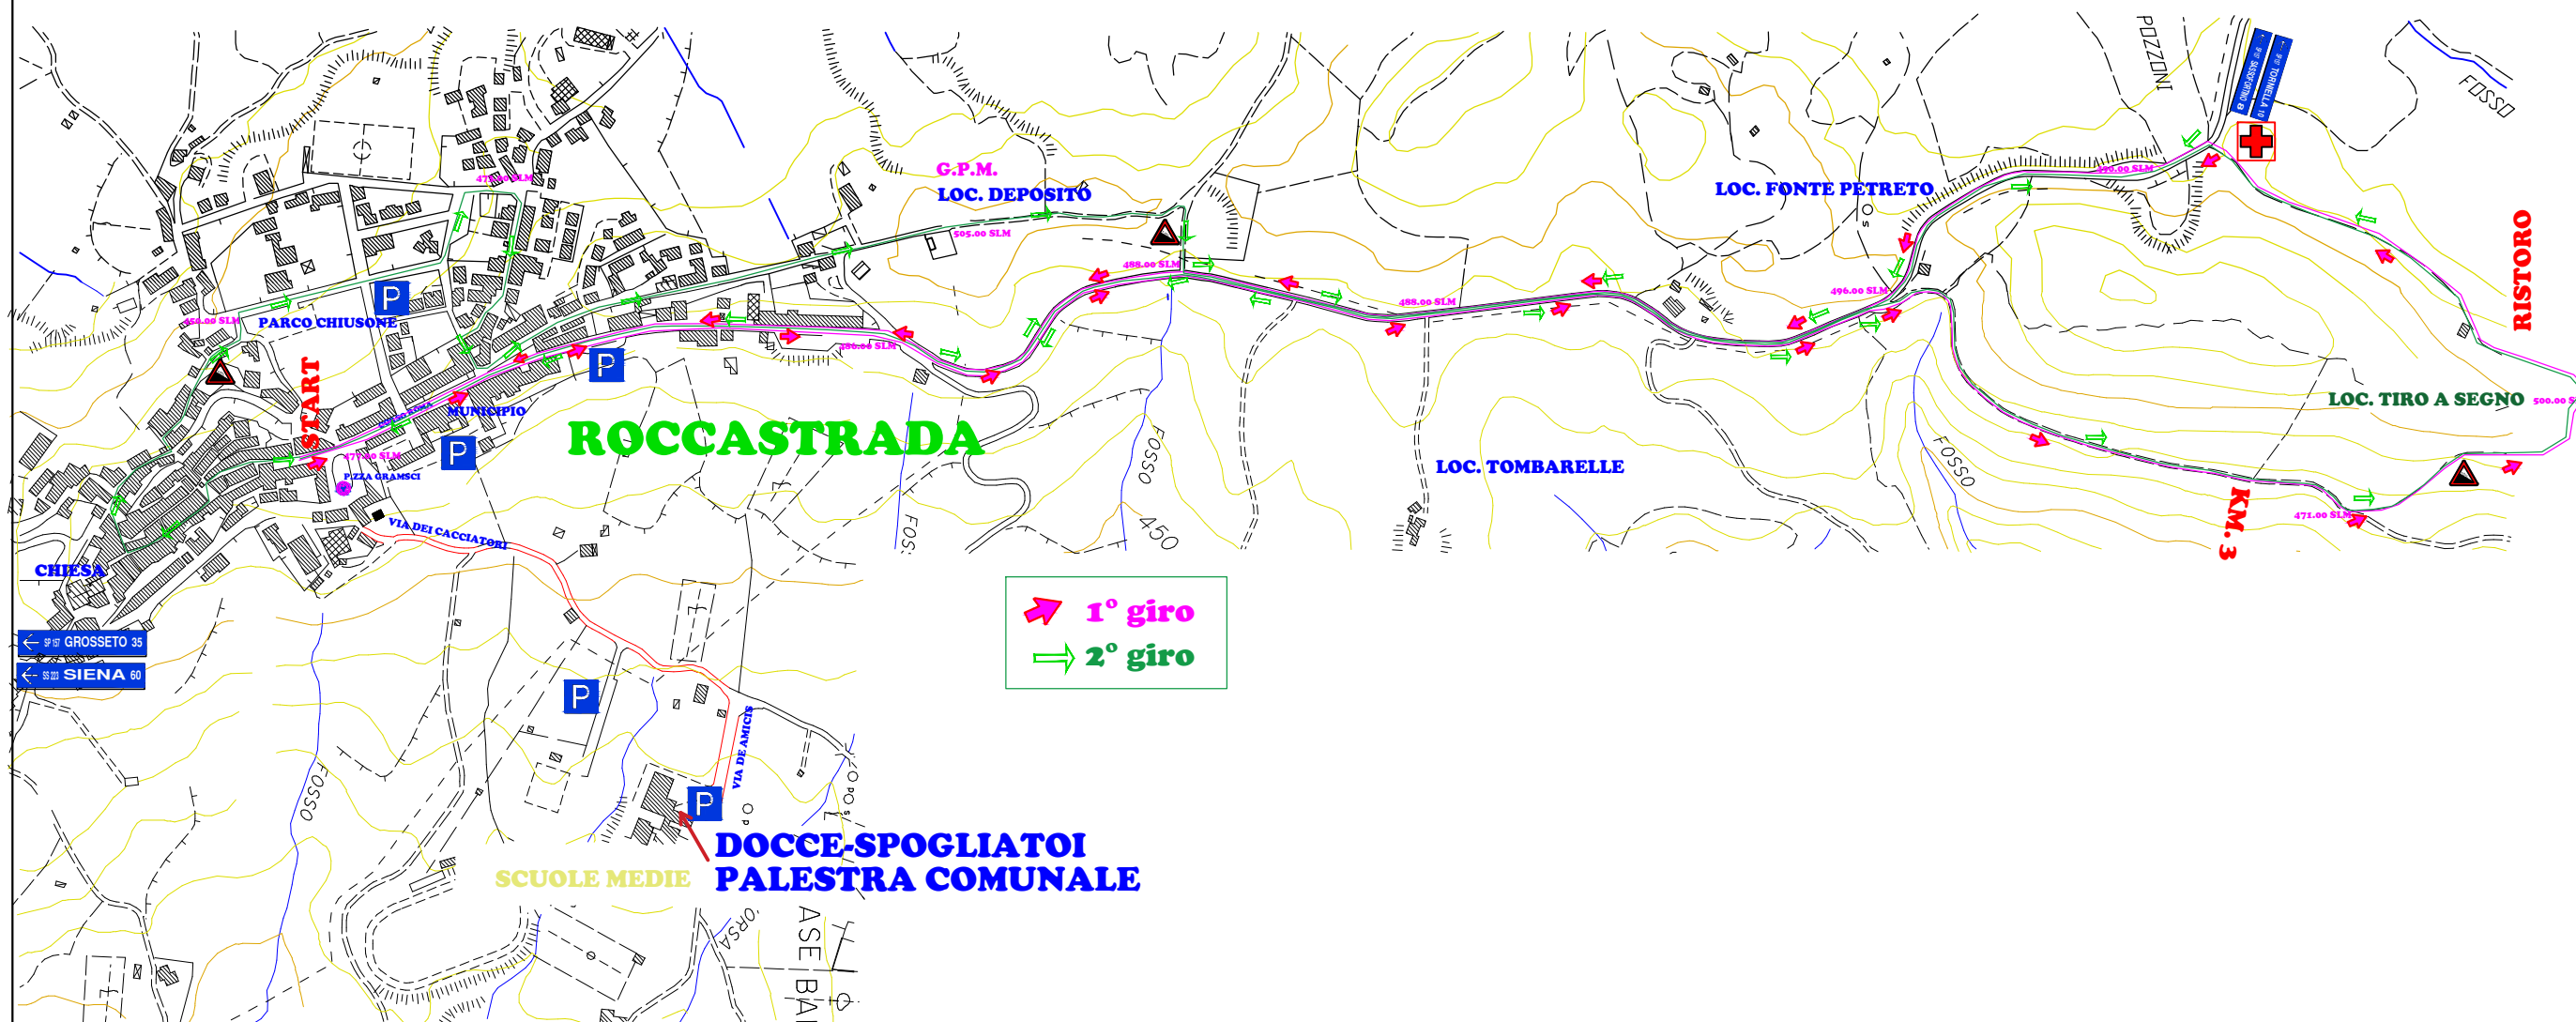

MARCIA VERDE

CORSA PODISTICA SU STRADA KM. 11,150

PERCORSI RIDOTTI CATEGORIE GIOVANILI

IN COLLABORAZIONE CON:

AVIS ROCCASTRADA INCOOP ROCCASTRADA

CASEIFICIO ROCCA TOSCANA FORMAGGI

AZ. VITIVINICOLA QUERCIA GROSSA - AZ. VITIVINICOLA MARASA' FRANCO

AZ. VITIVINICOLA AMPELEIA - SALUMIFICIO SUBISSATI GIANCARLO

AZ. VITIVINICOLA TENUTA DI GRAMINETA